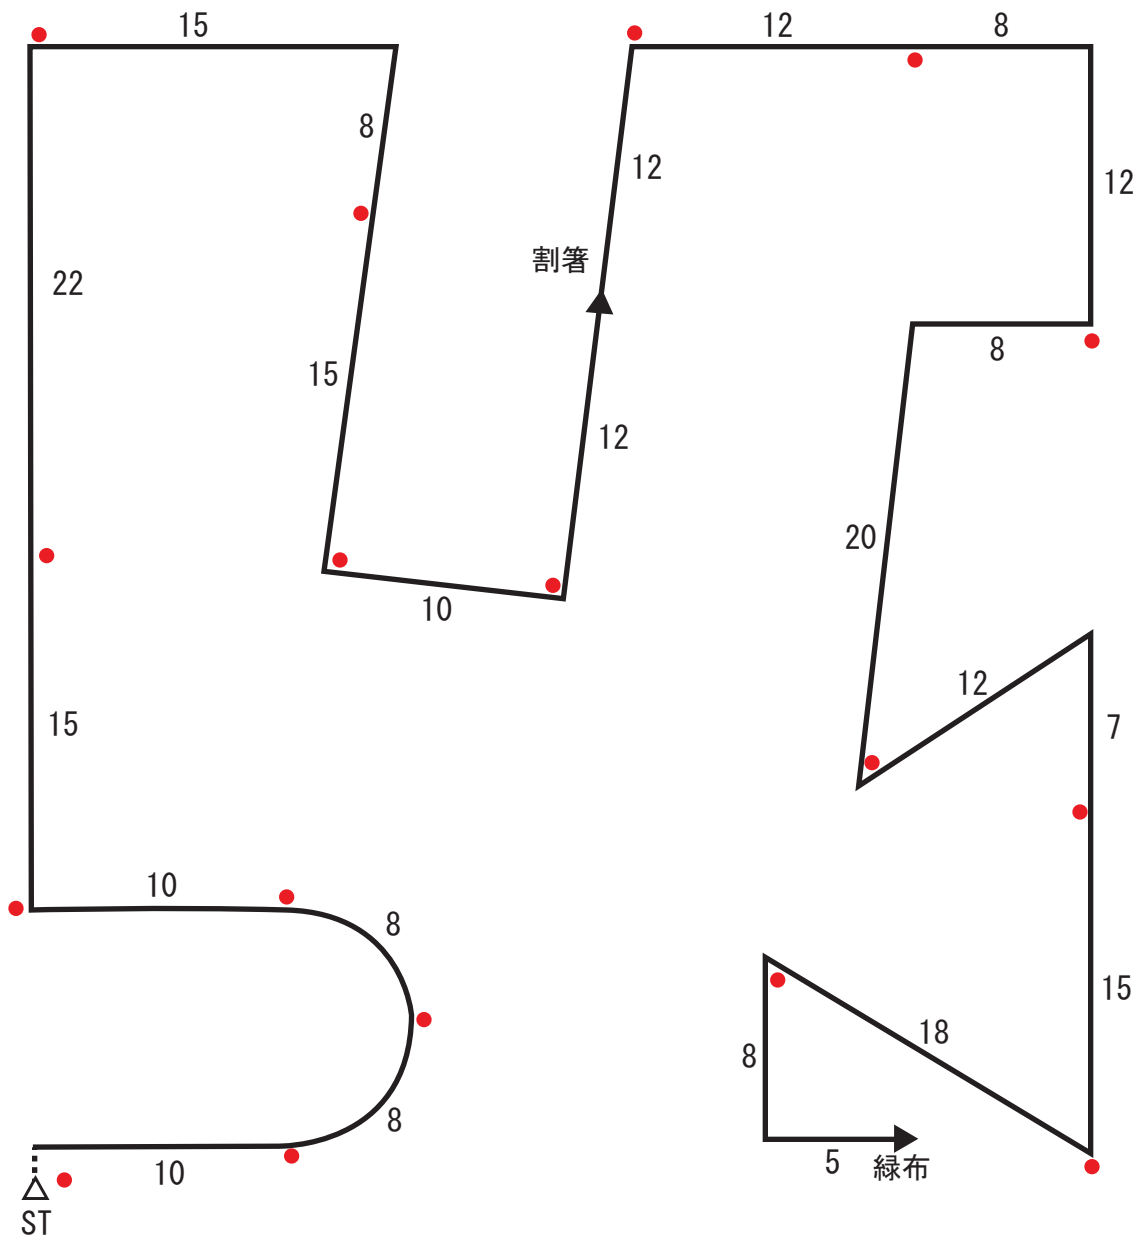

2020年度 日本訓練チャンピオン決定競技会 追及コース図

ピン	17本
歩数	270歩
所要時間	4分30秒