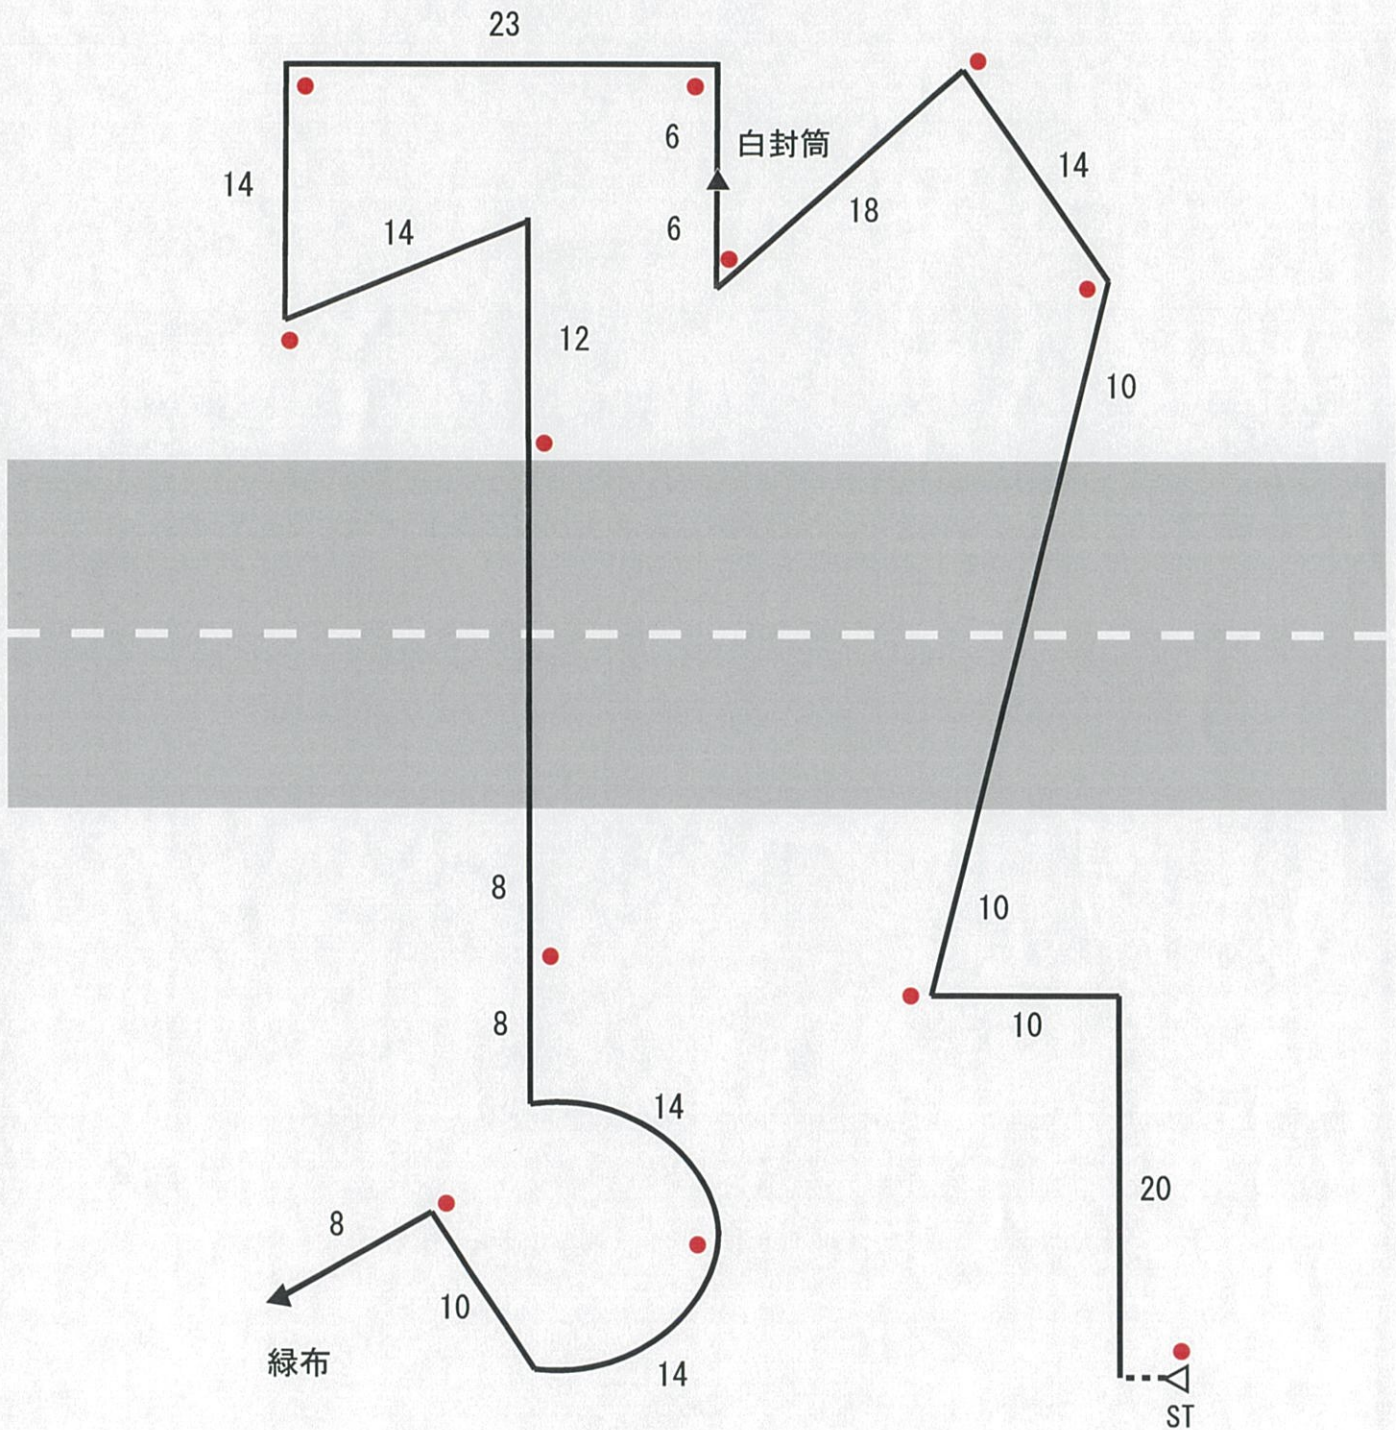

2023年度 日本訓練チャンピオン決定競技会
足跡追及順位決定戦【1】

歩数 219歩
ピン 12本
所要時間 4分40秒