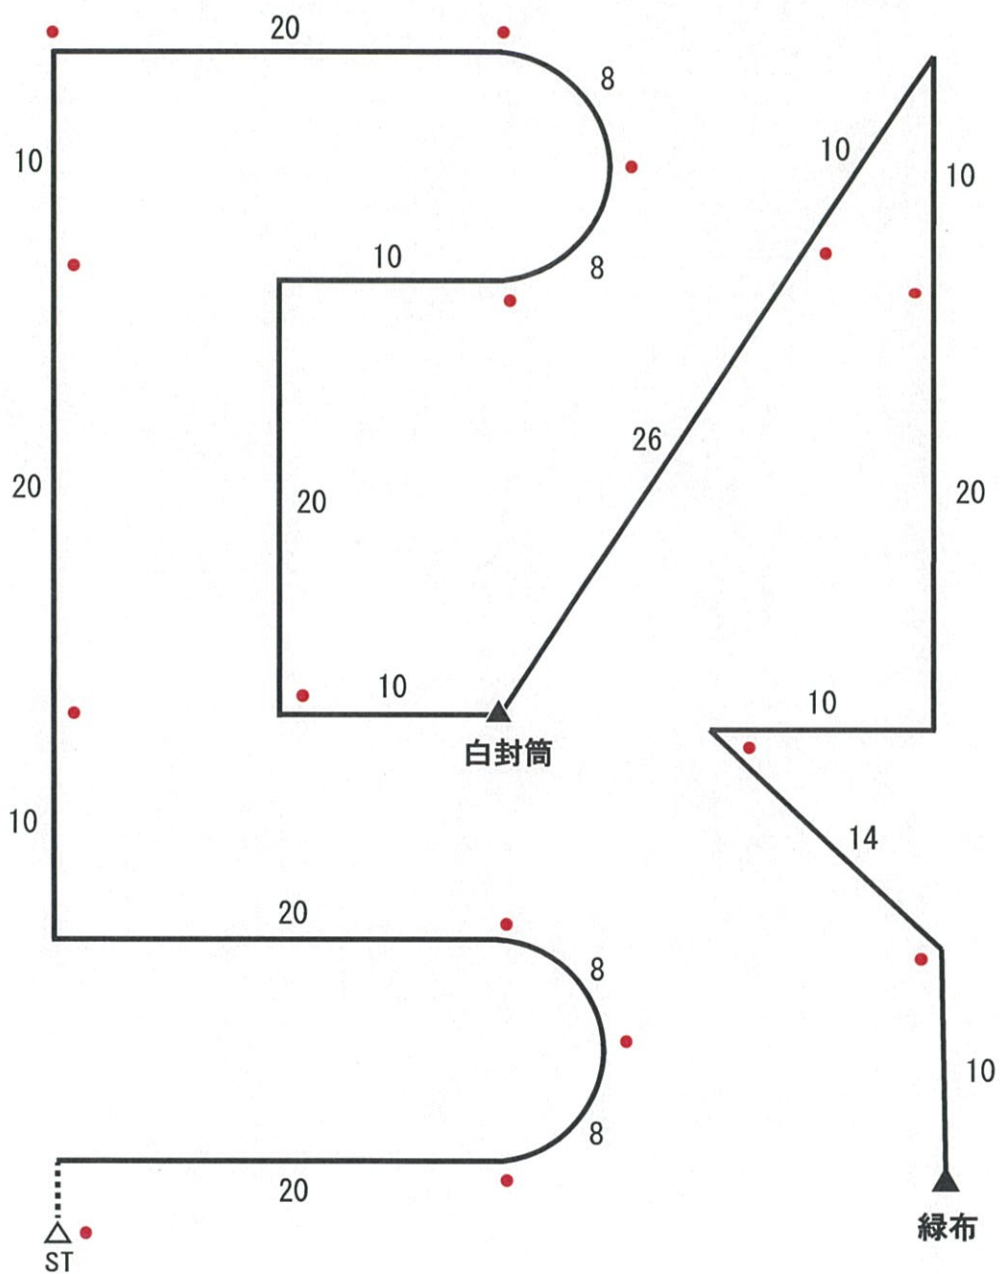

2024年度 日本訓練チャンピオン決定競技会
足跡追及コース 本戦

歩数	272歩
遺留品	2個
ピン	15本
所要時間	4分30秒