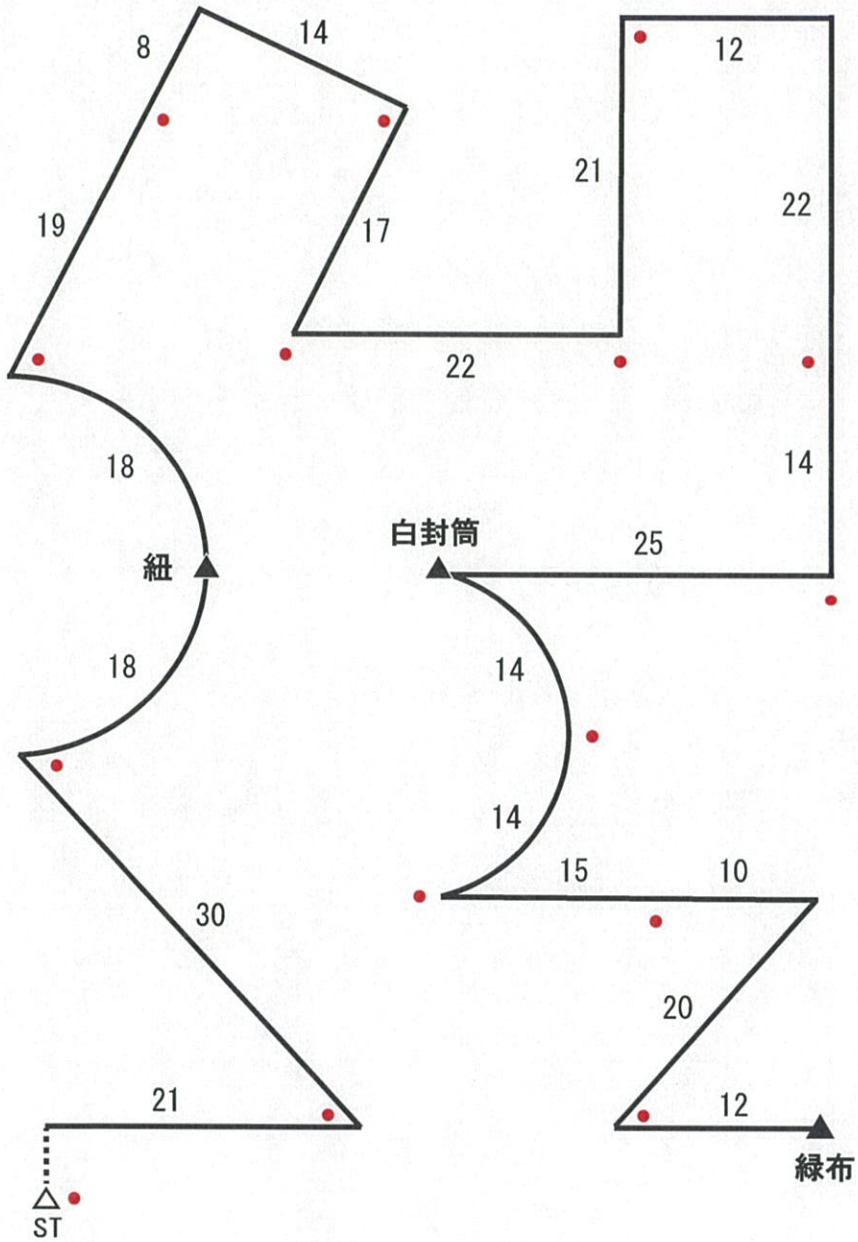

2024年度 日本訓練チャンピオン決定競技会  
足跡追及コース 準決勝戦

歩数	346歩
遺留品	3個
ピン	15本
所要時間	6分