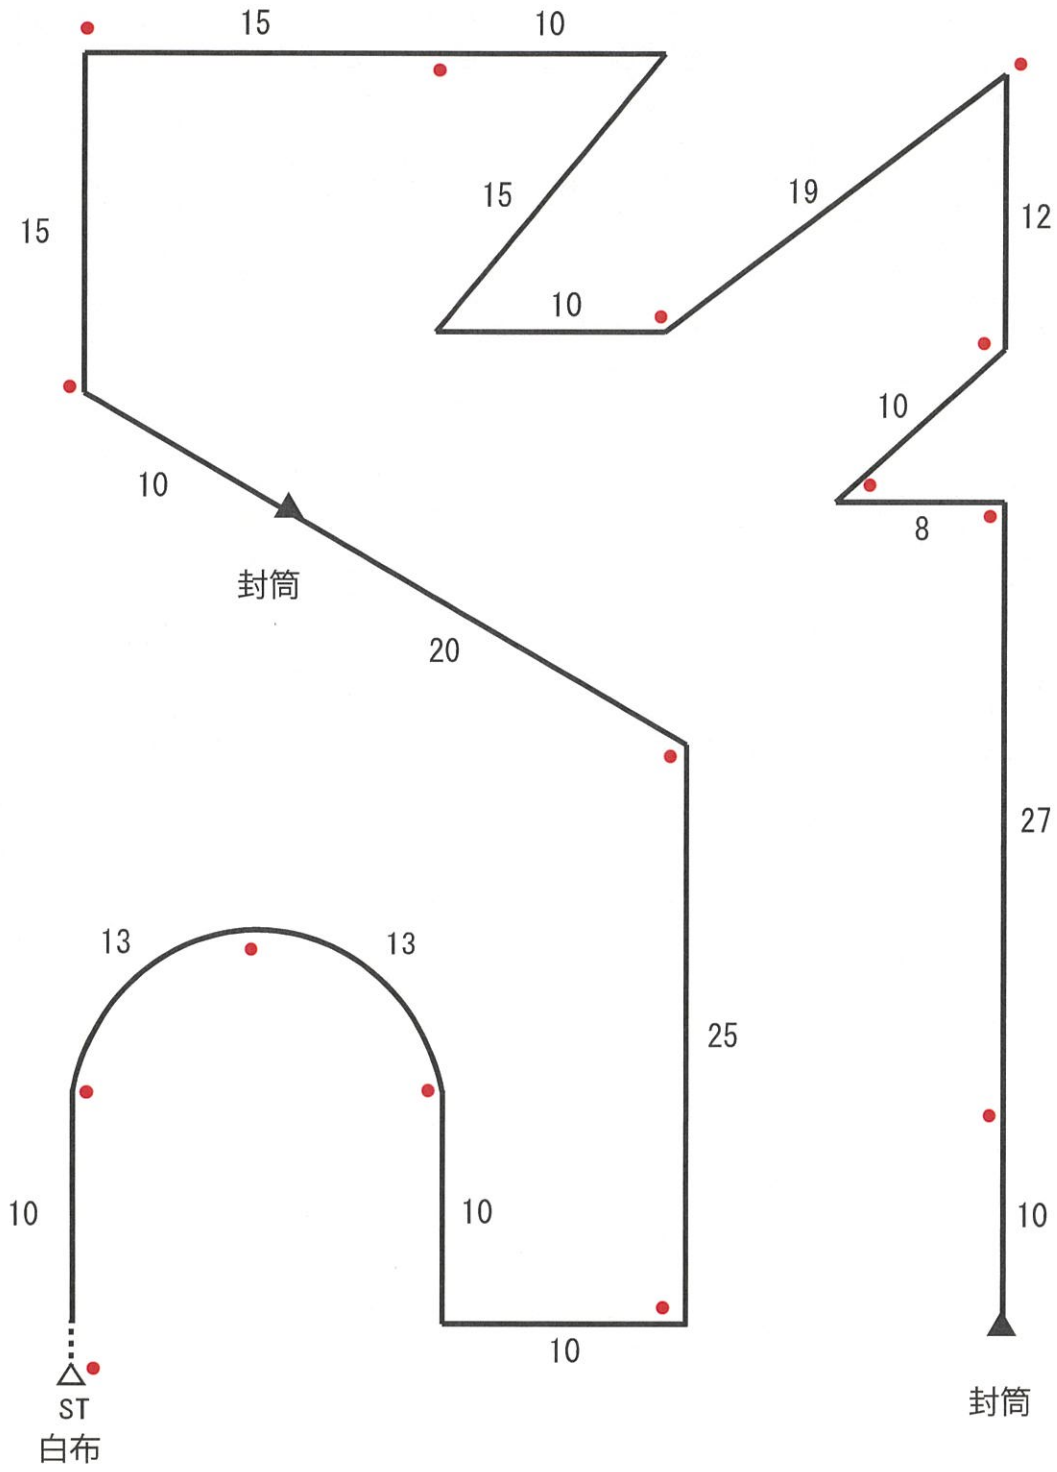

2026年度 全日本嘱託警察犬競技大会
足跡追及コース

歩数262歩 ピン15本 遺留品2個 タイム4分30秒