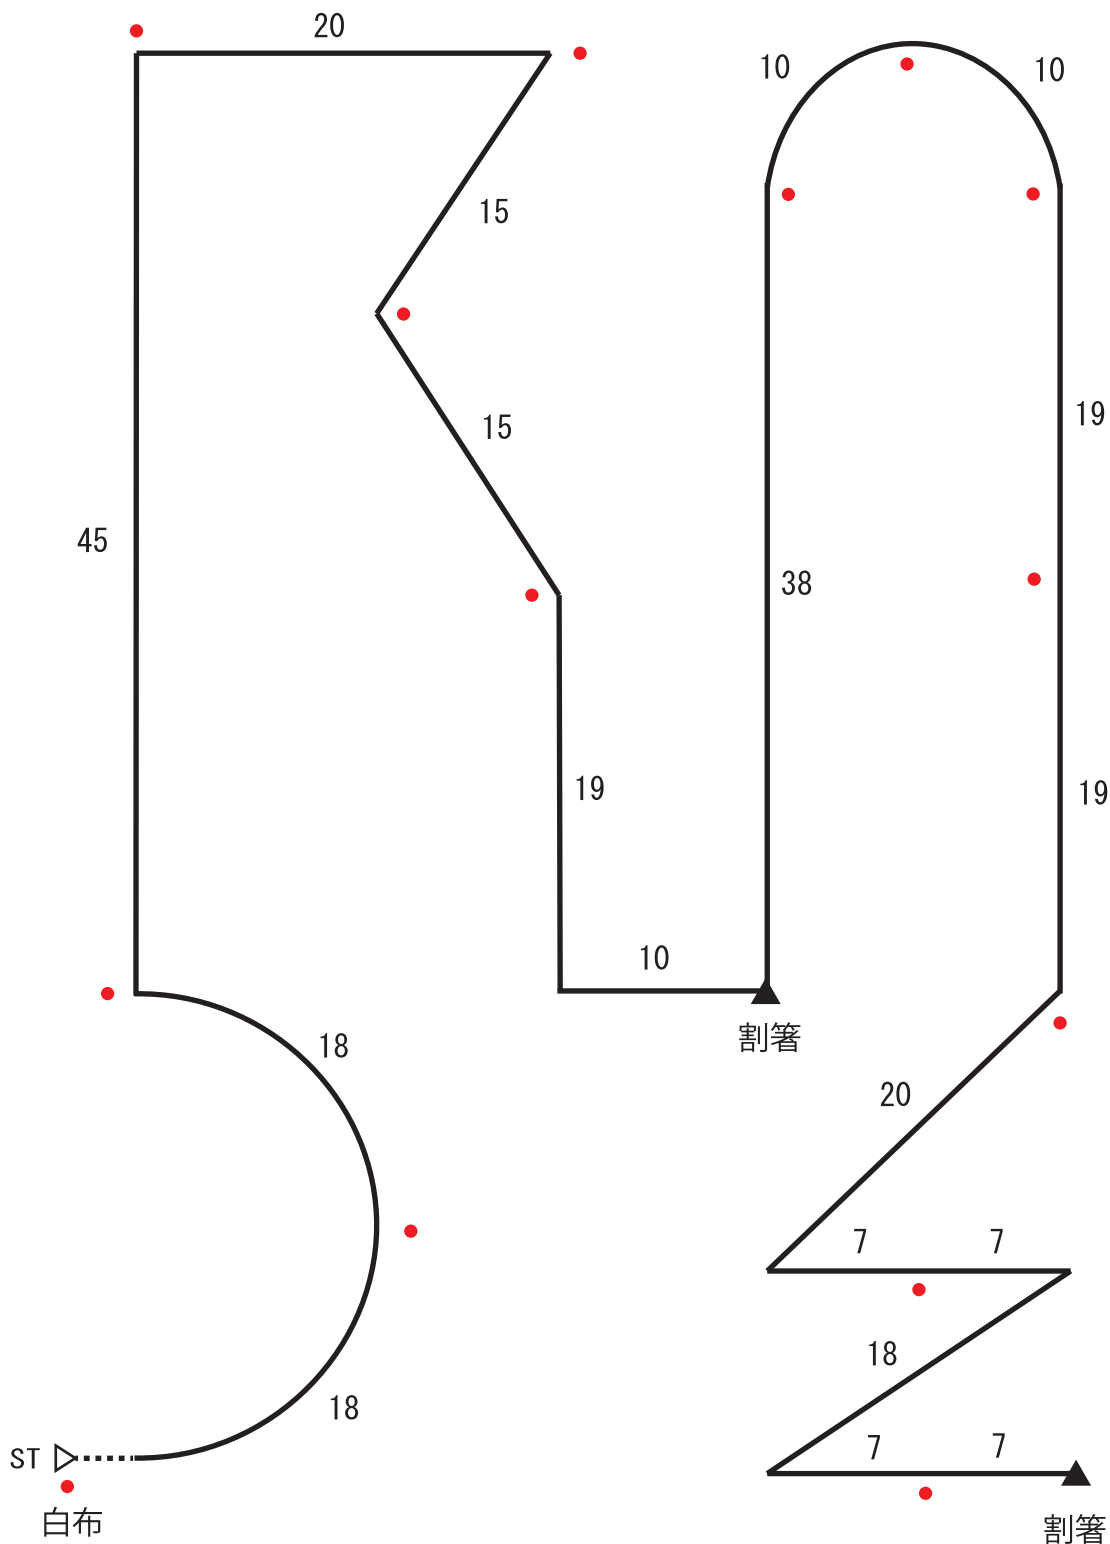

2026年度 全日本嘱託警察犬競技大会 準決勝戦コース

歩数322歩 ピン14本 遺留品 2個 タイム 5分30秒